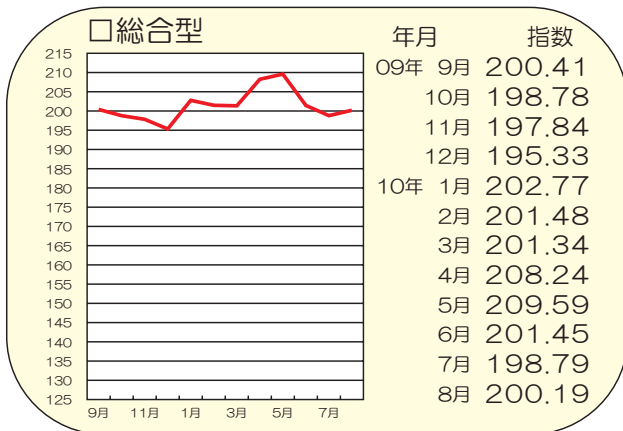

# 直近1年間の指数の推移

(2010年7月)

(注) 各月の指数は前月末日の特別勘定の評価に基づく指数です。