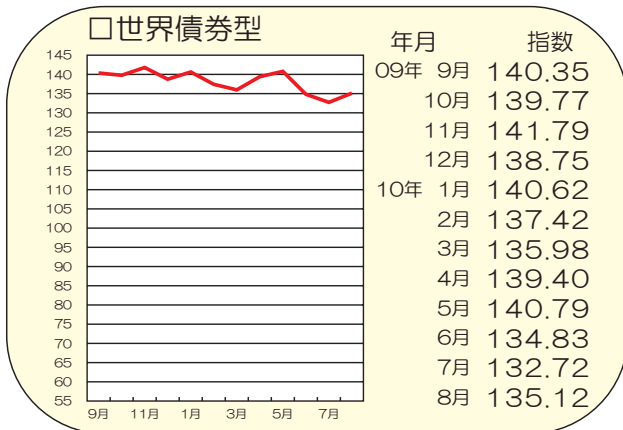

# 直近1年間の指数の推移

(2010年7月)

(注) 各月の指数は前月末日の特別勘定の評価に基づく指数です。