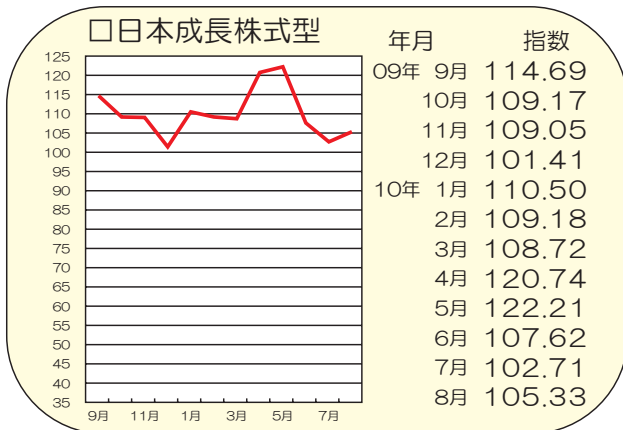

# 直近1年間の指数の推移

(2010年7月)

(注) 各月の指数は前月末日の特別勘定の評価に基づく指数です。