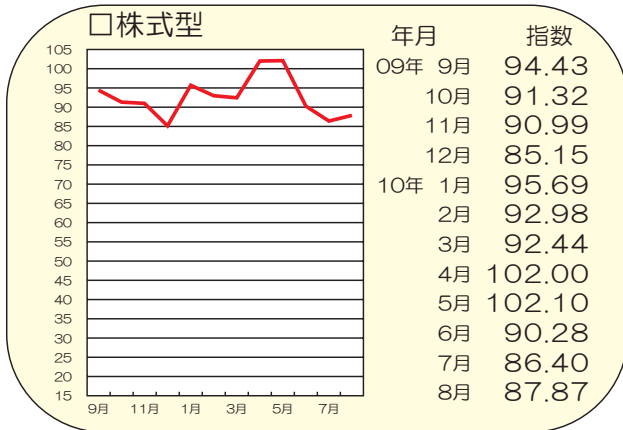

# 直近1年間の指数の推移

(2010年7月)

(注) 各月の指数は前月末日の特別勘定の評価に基づく指数です。