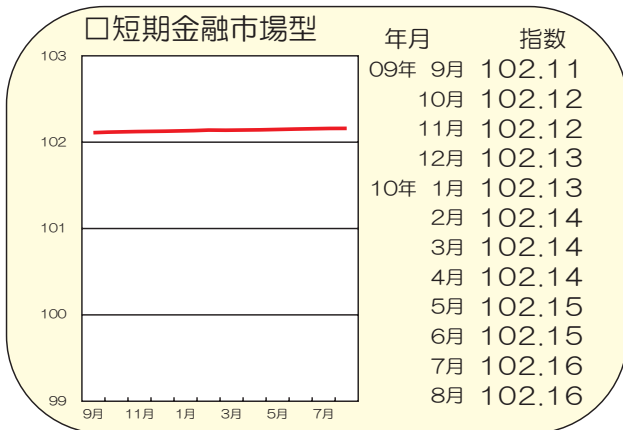

# 直近1年間の指数の推移

(2010年7月)

(注) 各月の指数は前月末日の特別勘定の評価に基づく指数です。