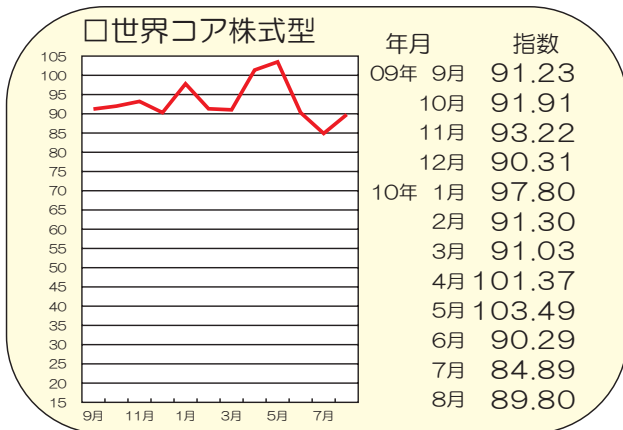

# 直近1年間の指数の推移

(2010年7月)

(注) 各月の指数は前月末日の特別勘定の評価に基づく指数です。