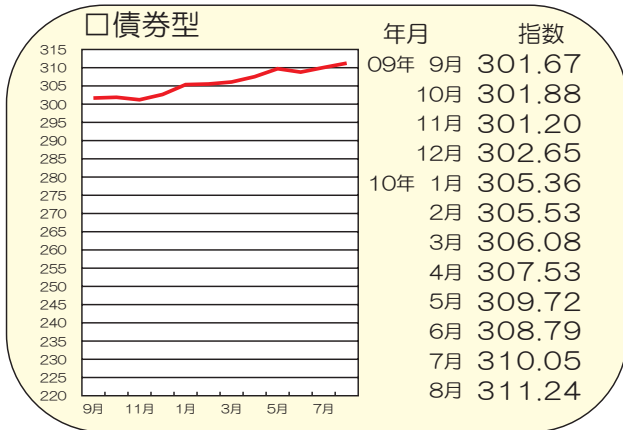

# 直近1年間の指数の推移

(2010年7月)

(注) 各月の指数は前月末日の特別勘定の評価に基づく指数です。